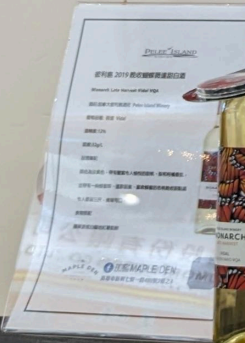

# 彰化食尚館

TAIWAN

彰化縣企業拓銷聯合協會

彰化縣企業拓銷聯合協會

2019

優質風氣高

PELEE ISLAND  
WINERY

A vertical sign for Maple Den. At the top, it says "HONGKONG BERRY TALKING" and "真香門". Below that is the "MAPLE DEN" logo. A Facebook logo is prominently displayed, followed by a QR code. At the bottom, it lists the address: "高雄市新興區 七賢一路 400號(樓上)". To the right of the sign is a small display of wine bottles.

RAIDING CITY, TAIWAN  
高雄門市  
— THE —  
**MAPLE DEN**  
EST. 2011  
加國酒莊

高雄新開張  
北橋一路  
449號2樓之4

禁止飲酒

PELEE ISLAND  
WINERY

Canadian Icewine Festival

加拿大北極熊冰酒

PELEE ISLAND  
WINERY

彼利島 2019 晚收蝴蝶標甜白酒

Monarch Late Harvest Vidal VQA

酒庄: 加拿大彼利島酒庄 Pelee Island Winery

葡萄品種: 霞多 Vidal

酒精度: 12%

甜度: 32g/L

原酒釀配

顏色為淡黃色，帶有豐富令人愉悅的蜜桃、梨和柑橘香氣，

並帶有一絲蜂蜜味。這款甜美、富含蜂蜜的杏桃晚收甜白酒